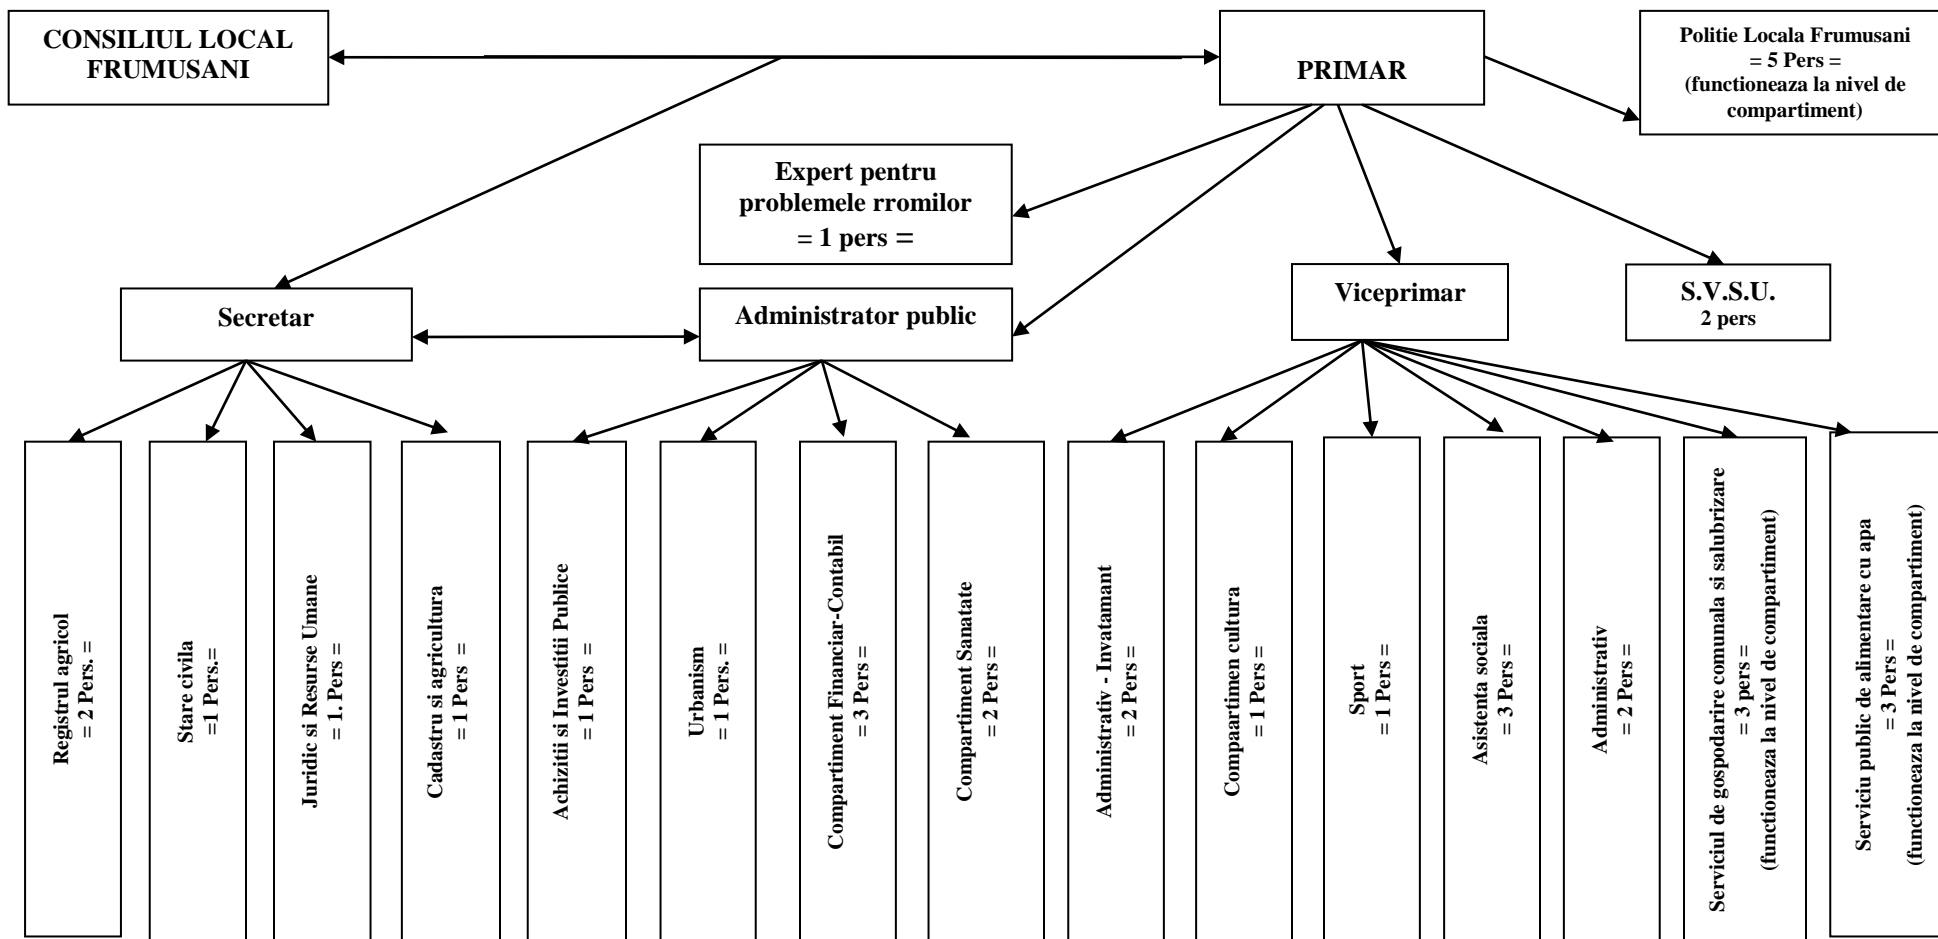

TOTAL PERSONAL	DIN CARE				
	DEMNITARI	FUNCTII PUBLICE		PERSONAL CONTRACTUAL	
		DE CONDUCERE	DE EXECUTIE	DE CONDUCERE	DE EXECUTIE
39	2	1	17	1	18

PRIMAR

SECRETAR
BONCIU-ZANFIRACHI MARIUS