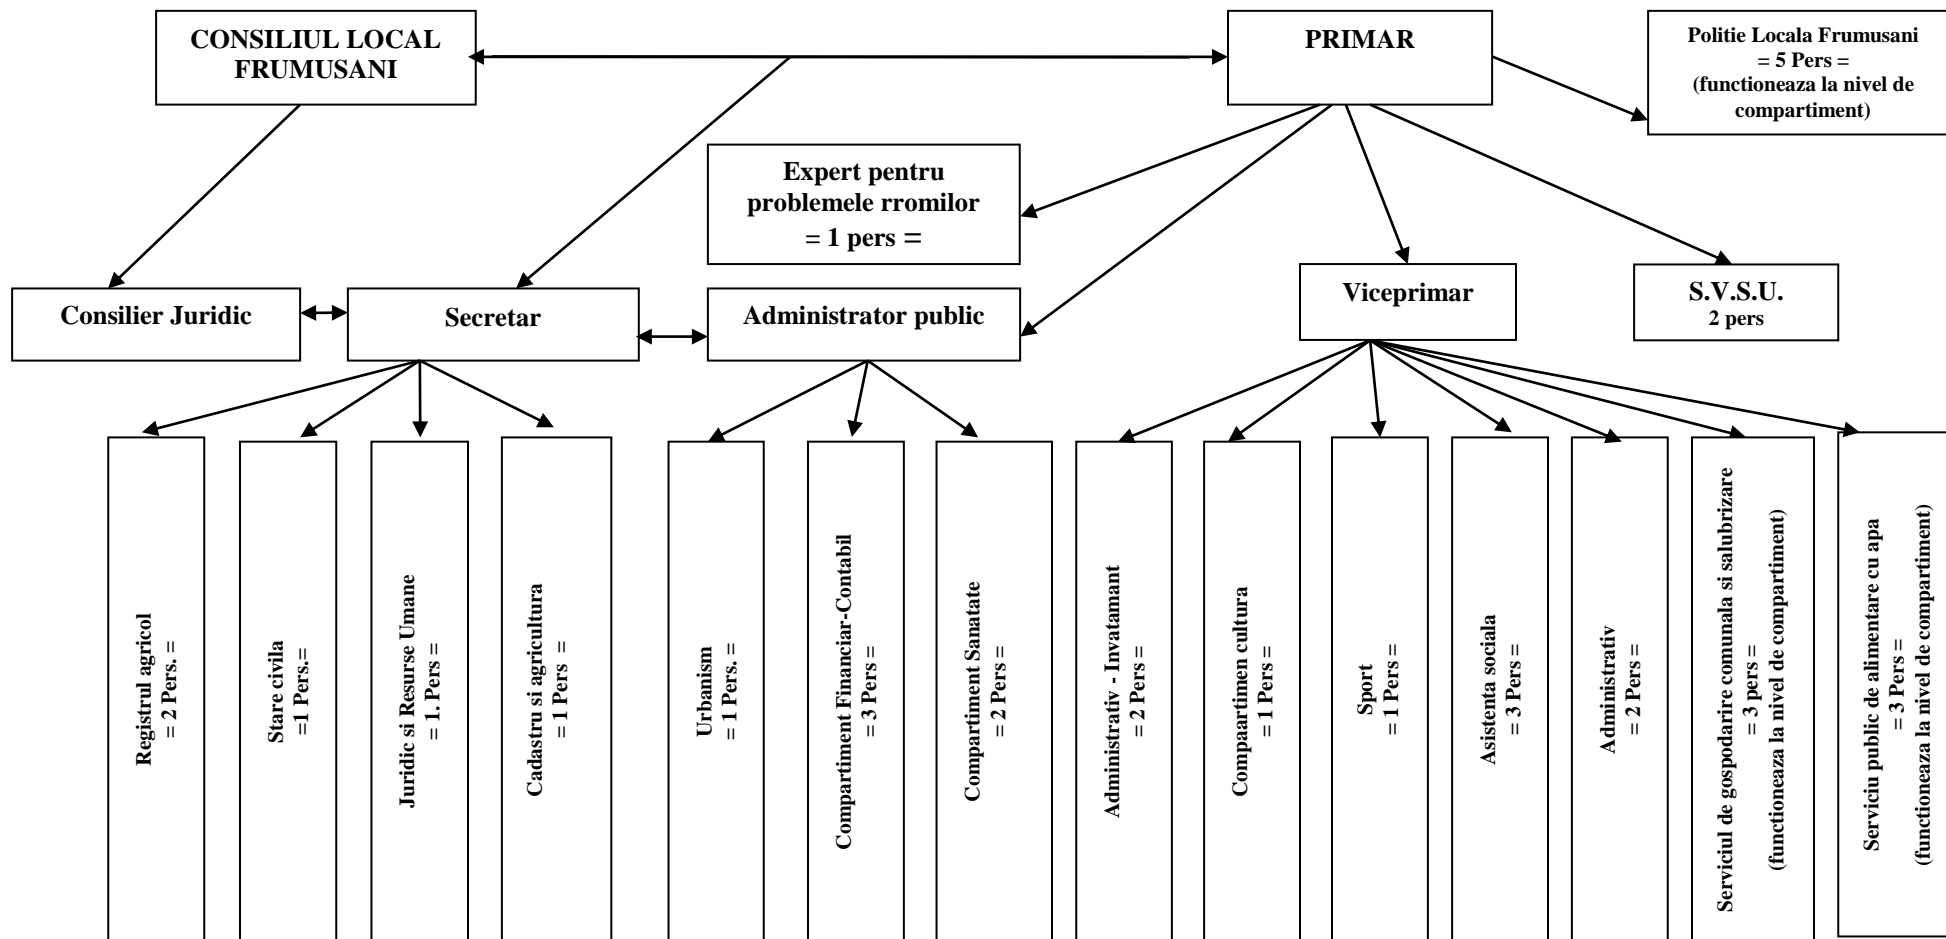

TOTAL PERSONAL	DIN CARE				
	DEMNITARI	FUNCTII PUBLICE		PERSONAL CONTRACTUAL	
		DE CONDUCERE	DE EXECUTIE	DE CONDUCERE	DE EXECUTIE
39	2	1	17	1	18

PRIMAR

SECRETAR
BONCIU-ZANFIRACHI MARIUS